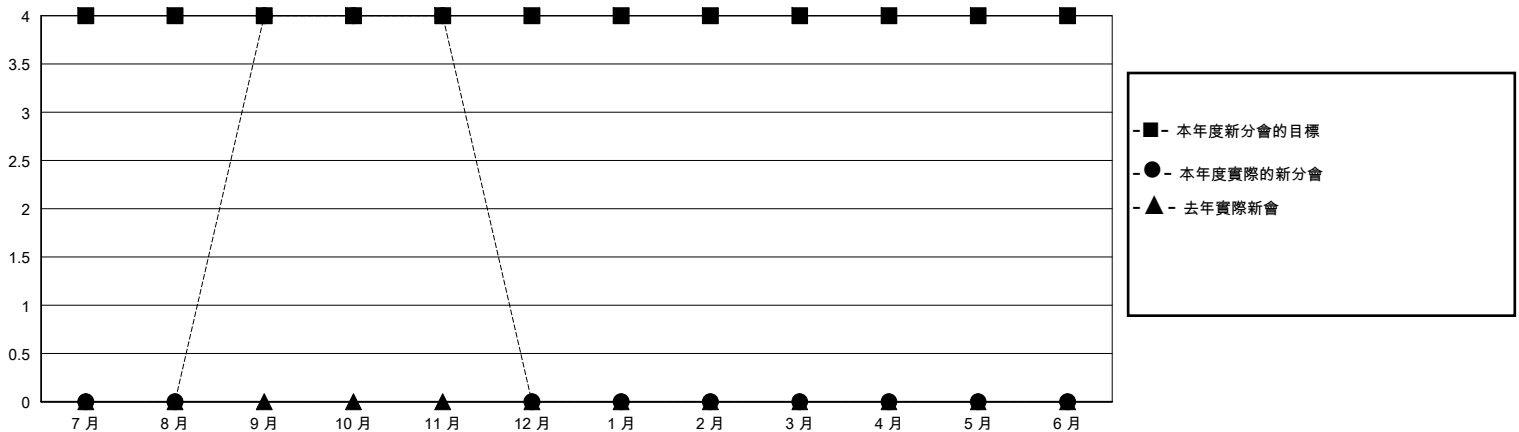

MONTHLY MEMBERSHIP PROGRESS REPORT

District 300C 1

Results as of: 11/30/2023

GMT:

地點 REP OF CHINA

GMT憲章區

分會			
成果 2023-2024			
季	新分會目標	新會	會員流失的分會
7月/8月/9月	4	4	0
10月/11月/12月	0	0	0
1月/2月/3月	0	0	0
4月/5月/6月	0	0	0

位會員@每位須繳			
成果 2023-2024			
季	會員淨增長目標	實際會員增長數	實際退會會員 (包括轉會)
7月/8月/9月	300	399	10
10月/11月/12月	100	59	1
1月/2月/3月	50	0	0
4月/5月/6月	50	0	0

目標與實際新會累積

目標和實際會員累積

已取消的分會: 0

40 CLUBS OF 44 增添1位或以上的新會員

性別分佈

男 1,551 (66.11%)
女 795 (33.89%)