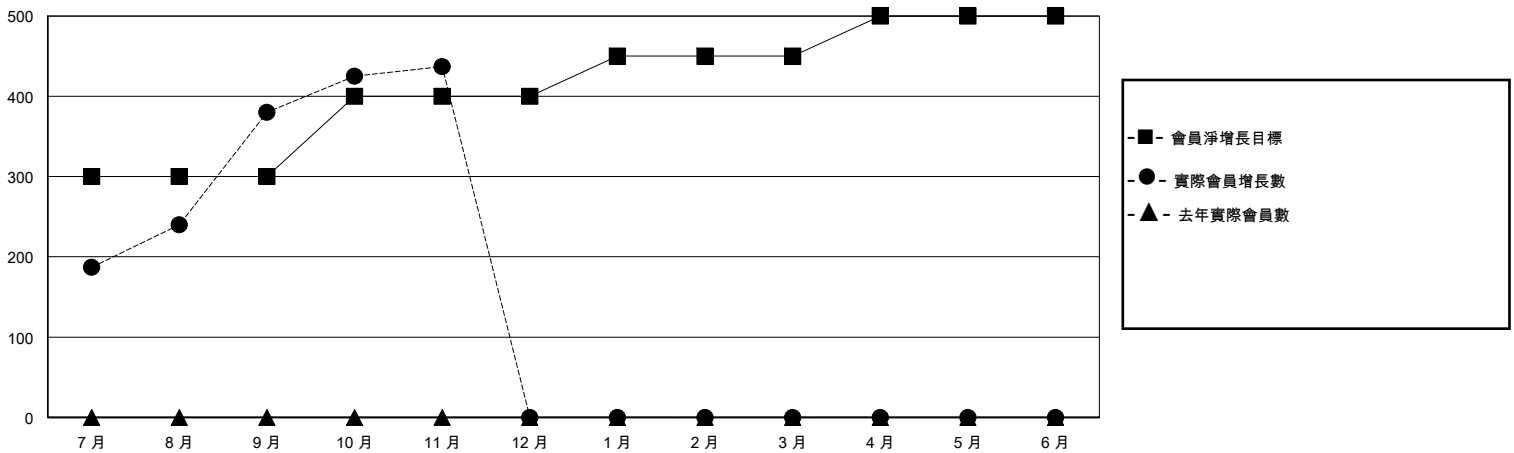

MONTHLY MEMBERSHIP PROGRESS REPORT

District 300C 1

Results as of: 11/30/2023

GMT:

地點 REP OF CHINA

GMT憲章區

分會			
成果 2023-2024			
季	新分會目標	新會	會員流失的分會
7月/8月/9月	4	4	0
10月/11月/12月	0	0	0
1月/2月/3月	0	0	0
4月/5月/6月	0	0	0

位會員@每位須繳			
成果 2023-2024			
季	會員淨增長目標	實際會員增長數	實際退會會員 (包括轉會)
7月/8月/9月	300	399	10
10月/11月/12月	100	59	1
1月/2月/3月	50	0	0
4月/5月/6月	50	0	0

目標與實際新會累積

目標和實際會員累積

已取消的分會: 0

40 CLUBS OF 44 增添1位或以上的新會員

性別分佈

男 1,551 (66.11%)
女 795 (33.89%)